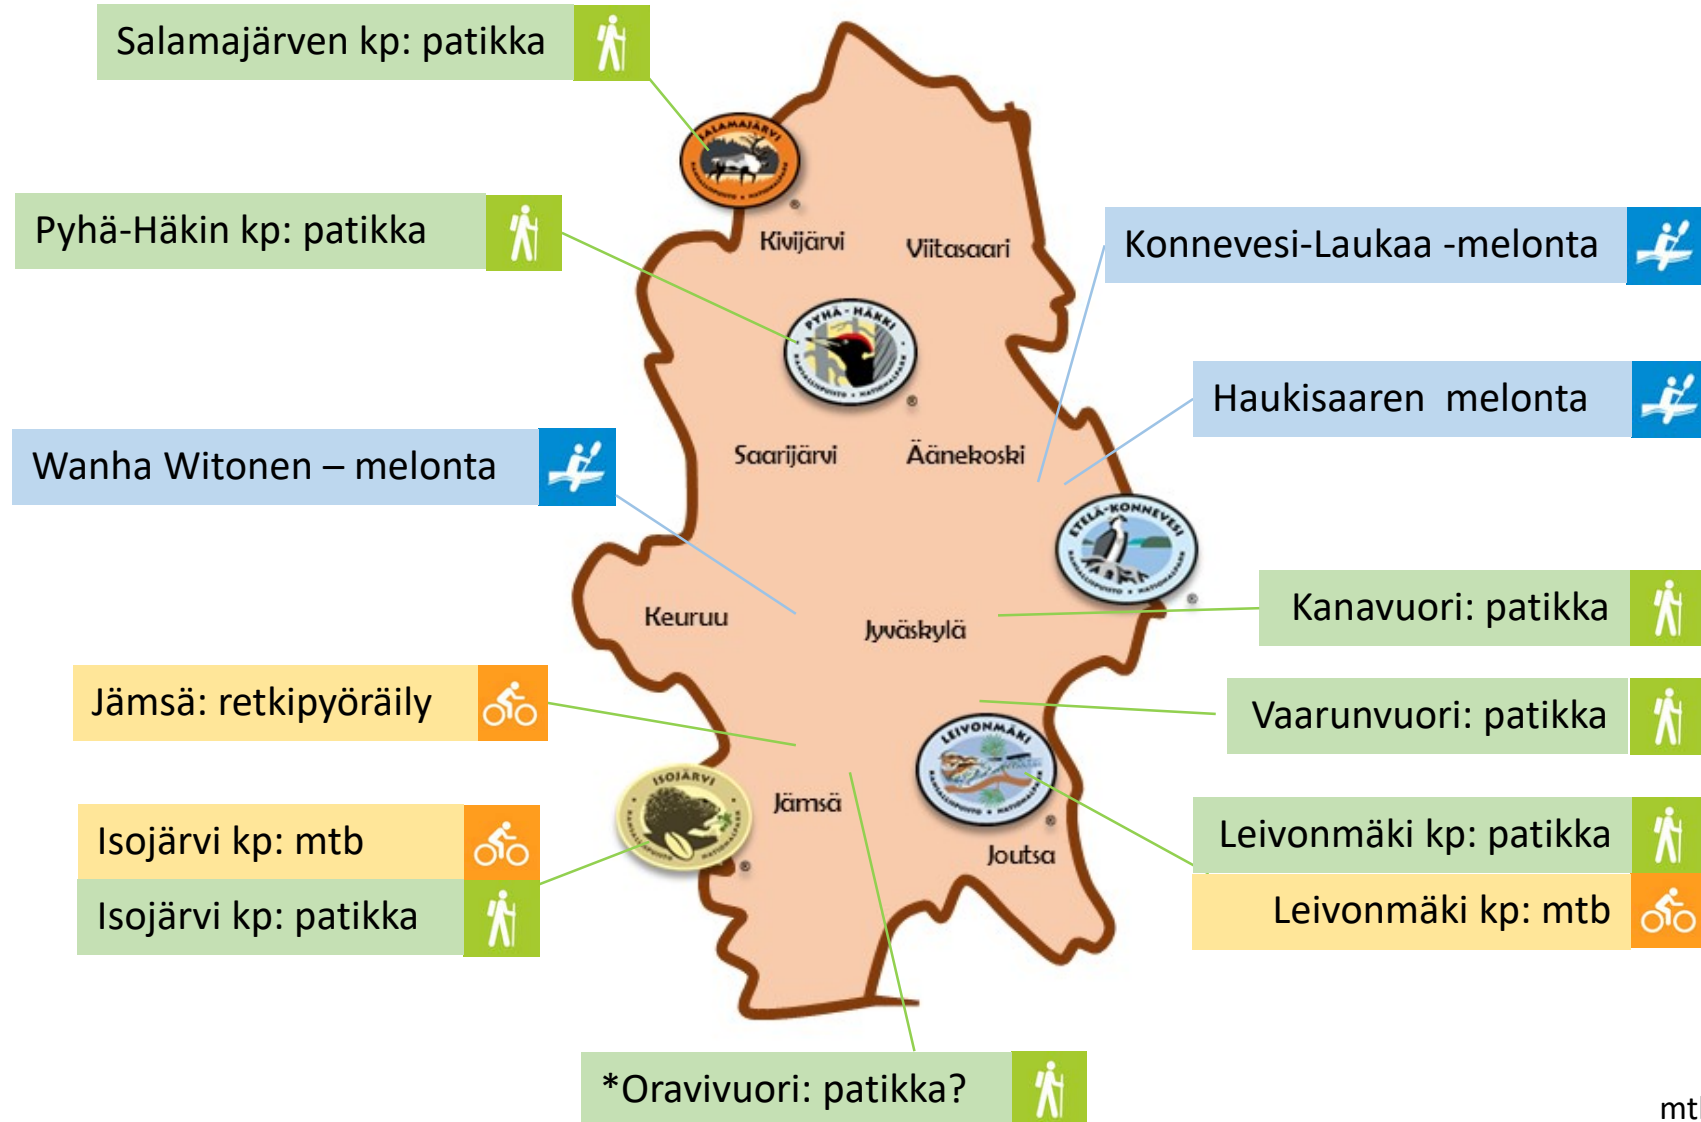

KESKI-SUOMEN

RETKEILYREITIT

MAAILMANKARTALLE

#retkeilyks

 retkeilyks

www.aitomaaseutu.fi/hankkeet/retkeilyks

Keski-Suomen retkeilyreitit maailmankartalle – hanke

Koordinaatio: JAMK, Liiketoimintayksikkö

Partneri: Metsähallitus, Luontopalvelut

Muu yhteistyö: Visit Finland – Outdoors Finland

Kesto: 1.10.2016 – 28.2.2019

Pääkohderyhmät: kansainväliset matkailijat, lähimatkailijat ja –retkeilijät, reittien läheiset maaseudun mikro- ja pk-yritykset, reittien ylläpitäjät, uusia retkeilyreittejä suunnittelevat

Teemat: melonta, patikointi, retkiapyöräily ja maastopyöräily

Hankkeen internet: www.aitomaaseutu.fi/hankkeet/retkeilyks

Reitit: mukana 13 kohdetta Keski-Suomesta

Keski-Suomen retkeilyreitit maailmankartalle –hankkeessa mukana olevat kohteet

mtb = maastopyöräily

*Oravivuori varmistuu syksyllä 2017 aikana