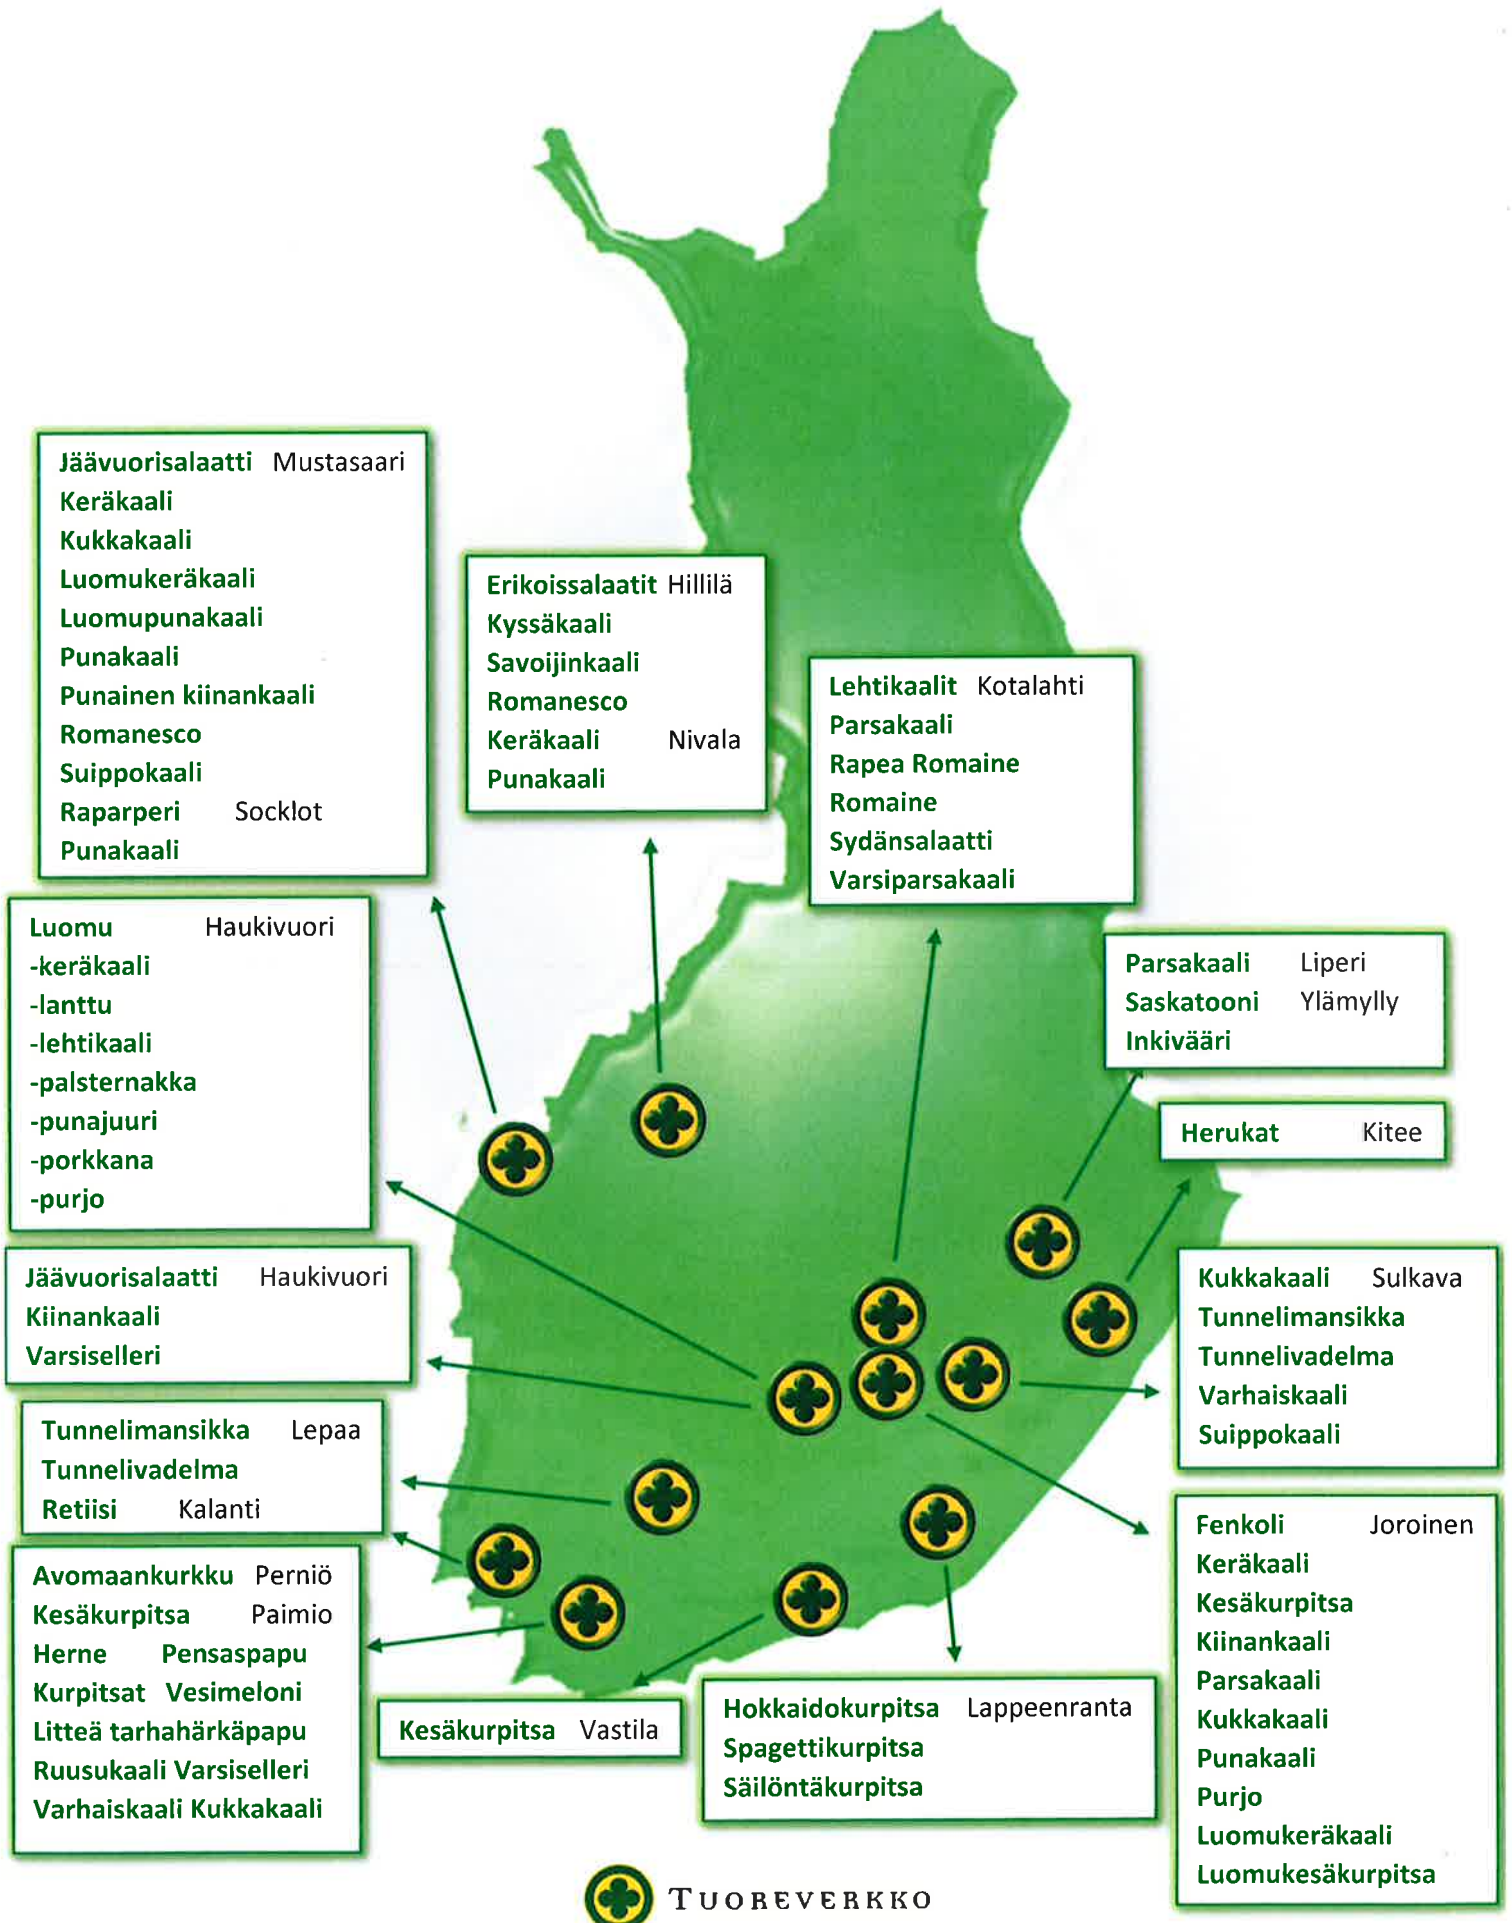

VILJELYKARTTA TUOREVERKKO OY

TUOREVERKKO
Satoennuste 2019

Switmore
RAIKAS SUDMALAINEN

	23	24	25	26	27	28	29	30	31	32	33	34	35	36	37	38	39	40	41	42	43	44	45	46	47	48	49	50	51	52	53					
	Kesä					Heinä					Elo					Syys					Loka					Marras					Joulu					
Jävuorisalaatti																																				
Kiinankaali (vihreä/punainen)																																				
Romaine, rapea romaine, pikkusalaatti																																				
Punasikurisalaatti																																				
Keräkaali																																				
Punakaali																																				
Kukkakaali																																				
Romanesco																																				
Parsakaali																																				
Varsiparsakaali																																				
Lehtikaali																																				
Kyssäkaali																																				
Käärylekaali																																				
Savojjinkaali																																				
Suippokaali (vihreä/punainen)																																				
Pavut (pensaspapu, litteä härkäpapu)																																				
Herne																																				
Lehtiselleri																																				
Avomaankurkku																																				
Tilli/kruunu																																				
Palsternakka																																				
Retiisi																																				
Sipuli																																				
Purjo																																				
Ruusukaali																																				
Kesäkurpitsa																																				
Kurpitsat (hokkaido-, myski-, spagetti-, säilöntä-, halloweenkurpitsa)																																				
Vesimeloni																																				
Fenkeli																																				
Vadelma (kausihuone)																																				
Mansikka (kausihuone)																																				
Herukat																																				
Raparperi																																				